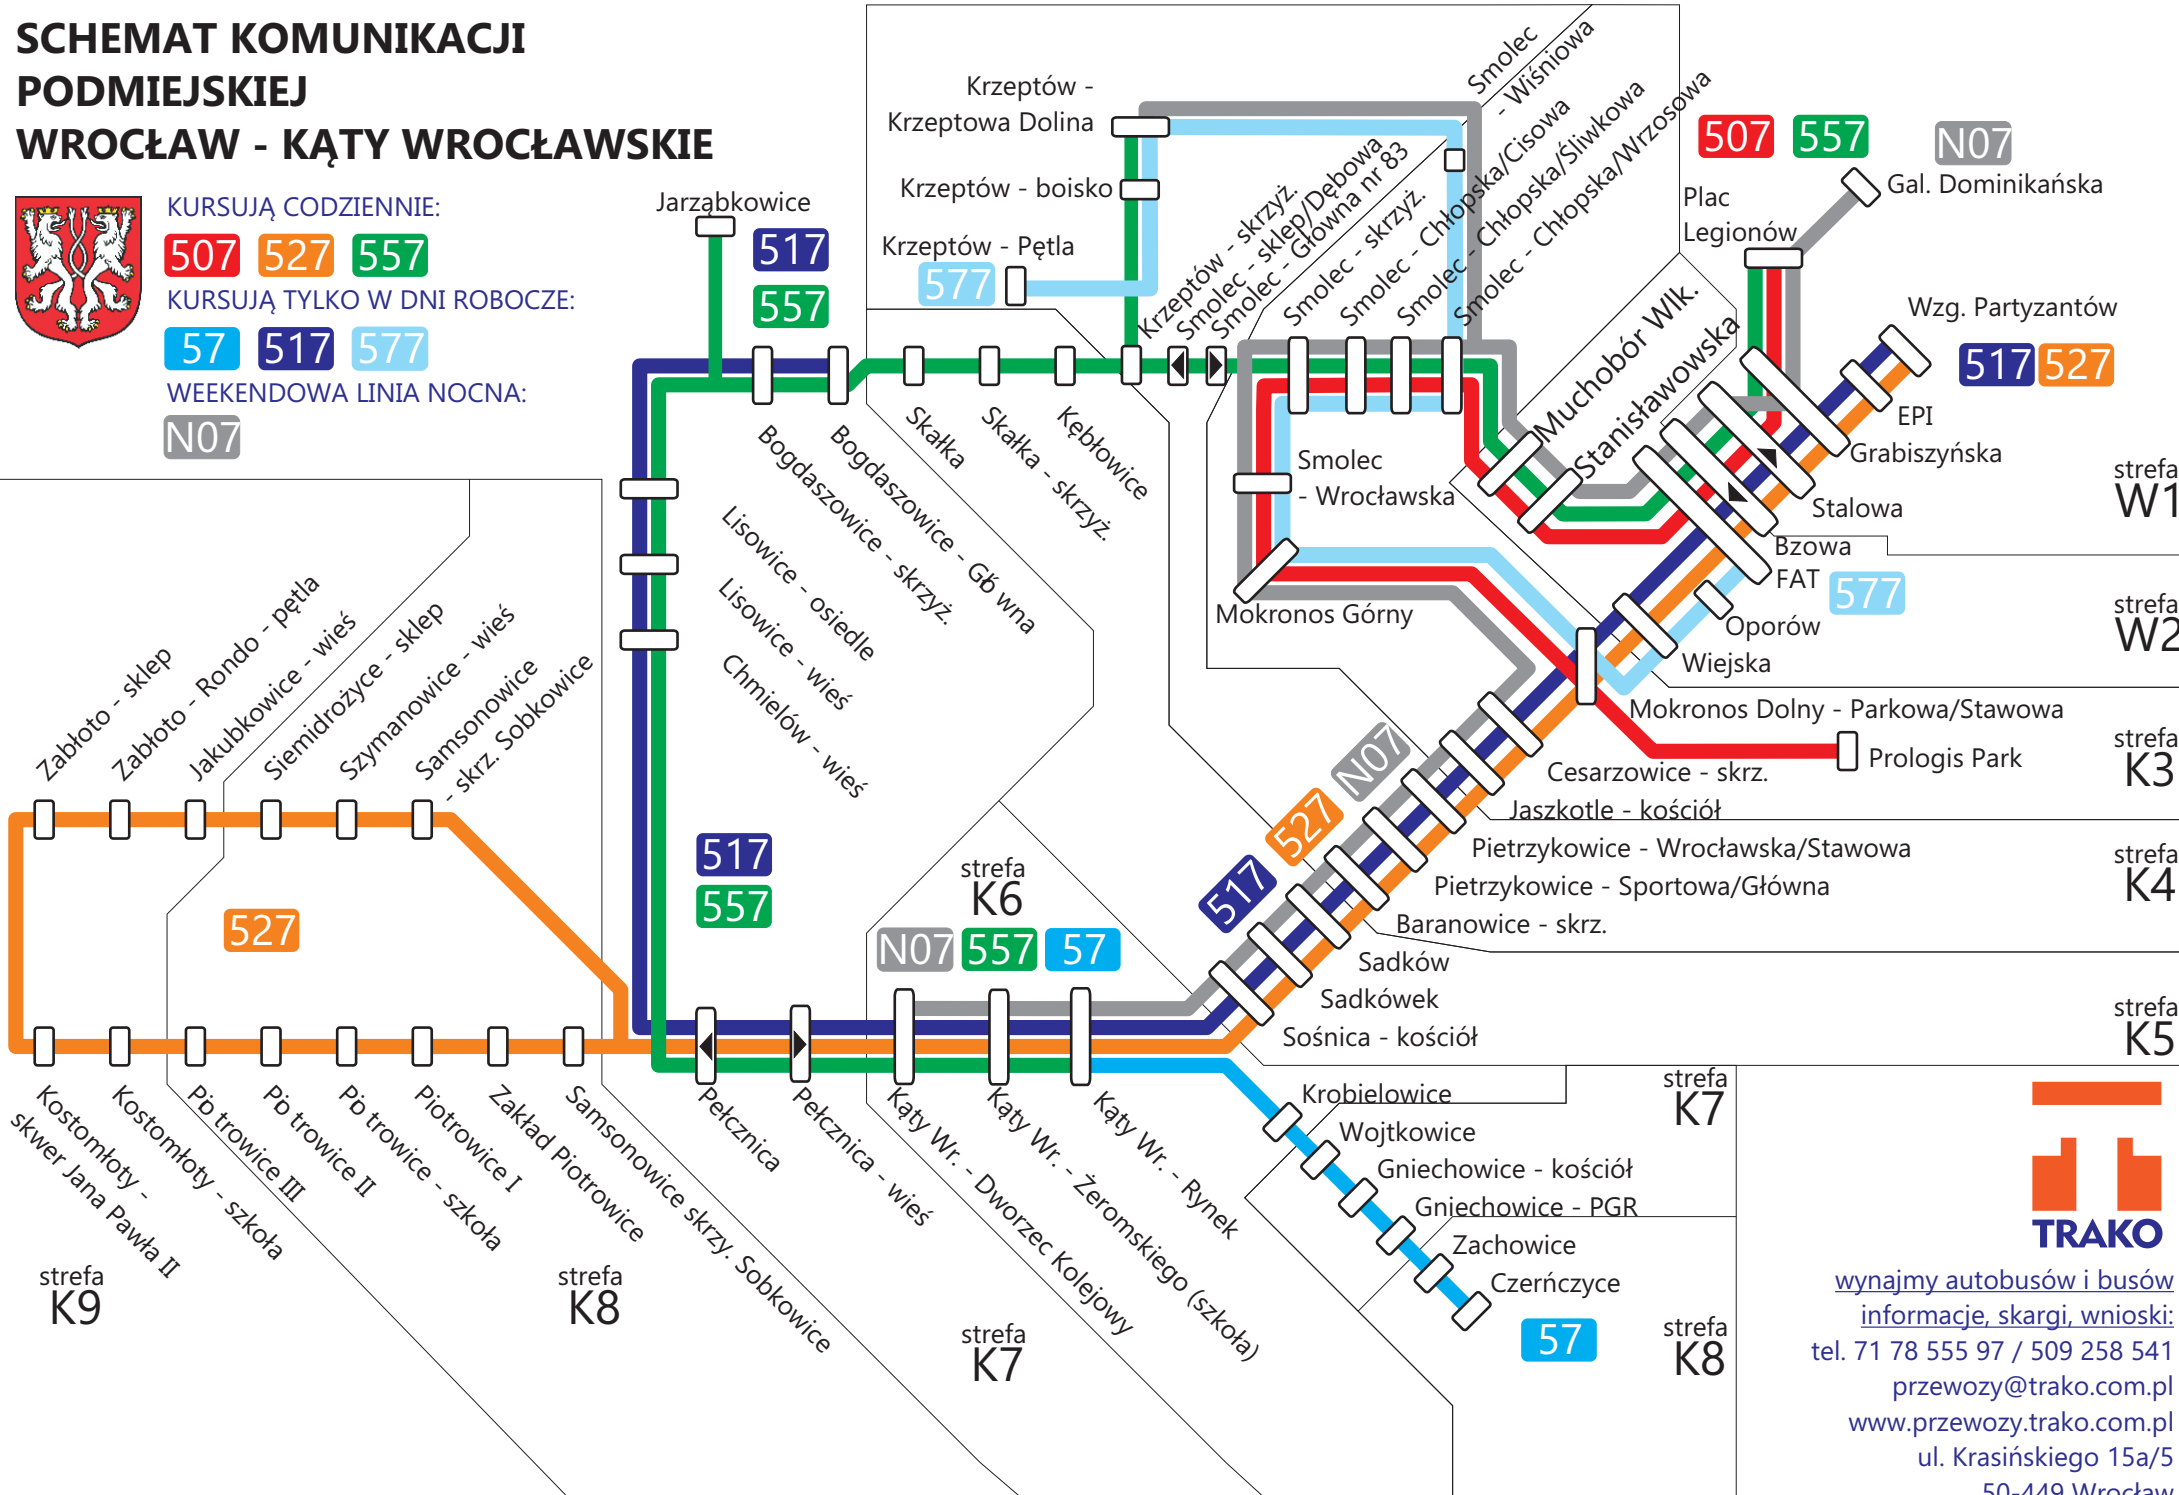

SCHEMAT KOMUNIKACJI PODMIEJSKIEJ WROCŁAW - KĄTY WROCŁAWSKIE

KURSUJĄ CODZIENNIE:

507 527 557

KURSUJĄ TYLKO W DNI ROBOCZE:

57 517 577

WEEKENDOWA LINIA NOCNA:

N07

wynajmy autobusów i busów
informacje, skargi, wnioski:
tel. 71 78 555 97 / 509 258 541
przewozy@trako.com.pl
www.przewozy.trako.com.pl
ul. Krasieńskiego 15a/5
50-449 Wrocław